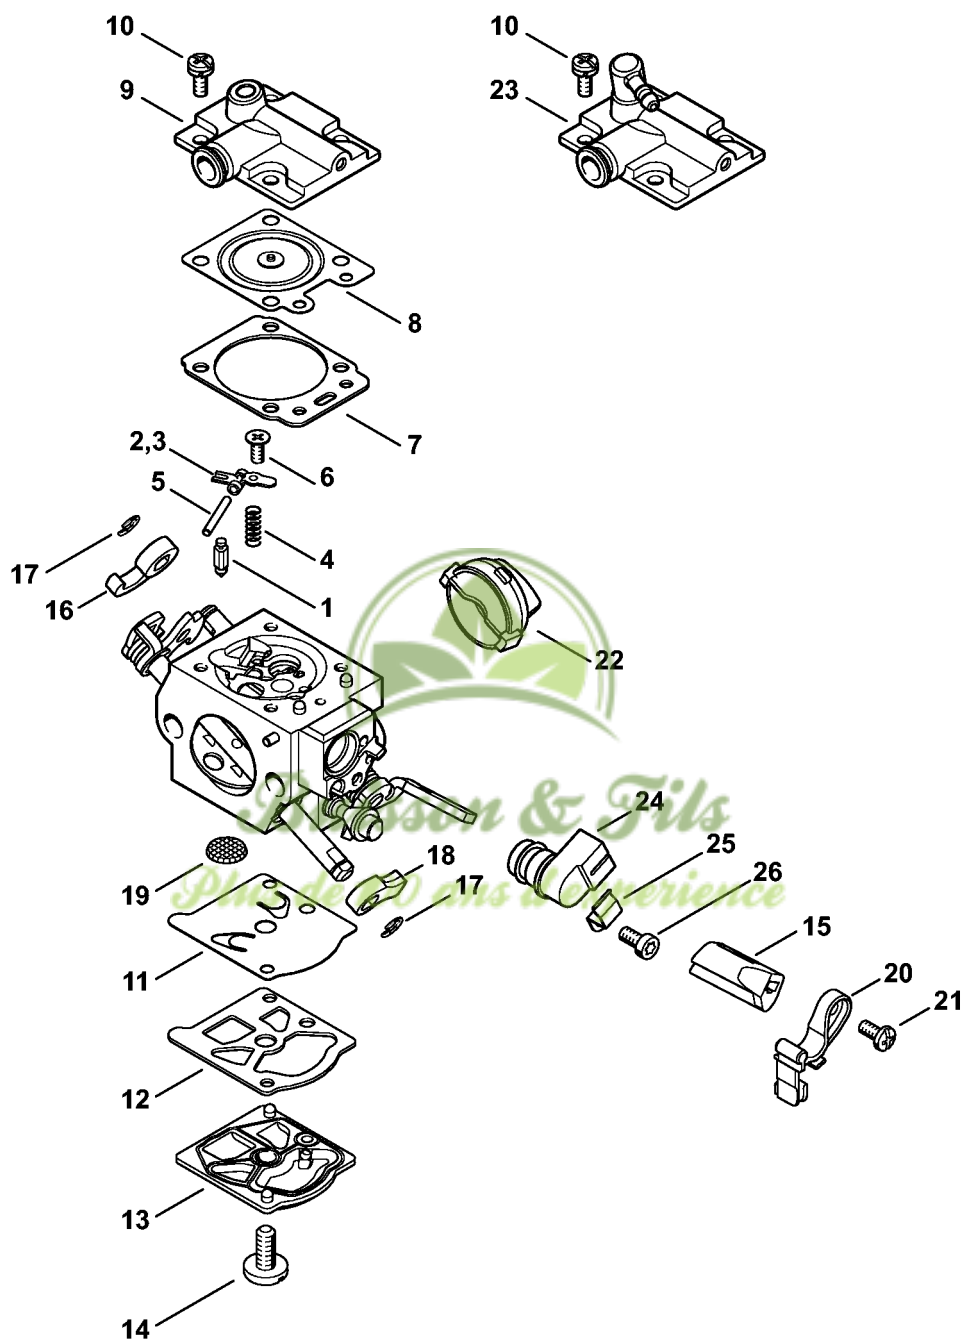

Carburateur WTF-1, WTF-3

1143-GET-002C-A0

Carburateur WTF-1, WTF-3

#	Numéro de pièce	Description	Quantité	Contient un ou plusieurs articles	Remarques
	1143 120 0600	Carburateur WTF-1D	1	1, 2, 4 - 22, 24 - 26	
1	4116 121 5100	Pointeau d'admission	1		
2	1121 121 5000	Levier de réglage d'admission	1		
4	4116 122 3000	Ressort	1		
5	1113 121 9200	Axe	1		
6	1121 122 7103	Vis à tête ronde	1		
7	1143 129 0900	Joint	1		
8	1143 121 4700	Membrane de réglage	1		
9	1143 126 0700	Couvercle d'éléments de régulation	1		
10	1121 122 7101	Vis	4		
11	1121 121 4801	Membrane de pompe	1		
12	1120 129 0905	Joint	1		
13	1143 120 2600	Couvercle de pompe	1		
14	1114 122 7100	Vis	1		
15	1143 121 2700	Capuchon	1		
16	1143 121 3500	Levier de papillon	1		
17	1123 122 9000	Circlip	2		
18	1143 121 6600	Levier de volet de démarrage	1		
19	1114 121 7800	Tamis	1		
20	1143 126 0500	Attache de câble	1		
21	4224 122 7100	Vis	1		
22	1143 121 9400	Anneau	1		
24	0000 120 5111	Electrovanne	1		
25	0000 121 2300	Crampon	1		
26	0000 122 7102	Vis	1		
	1143 007 1700	Jeu de pièces de carburateur	1	7, 8, 11, 12