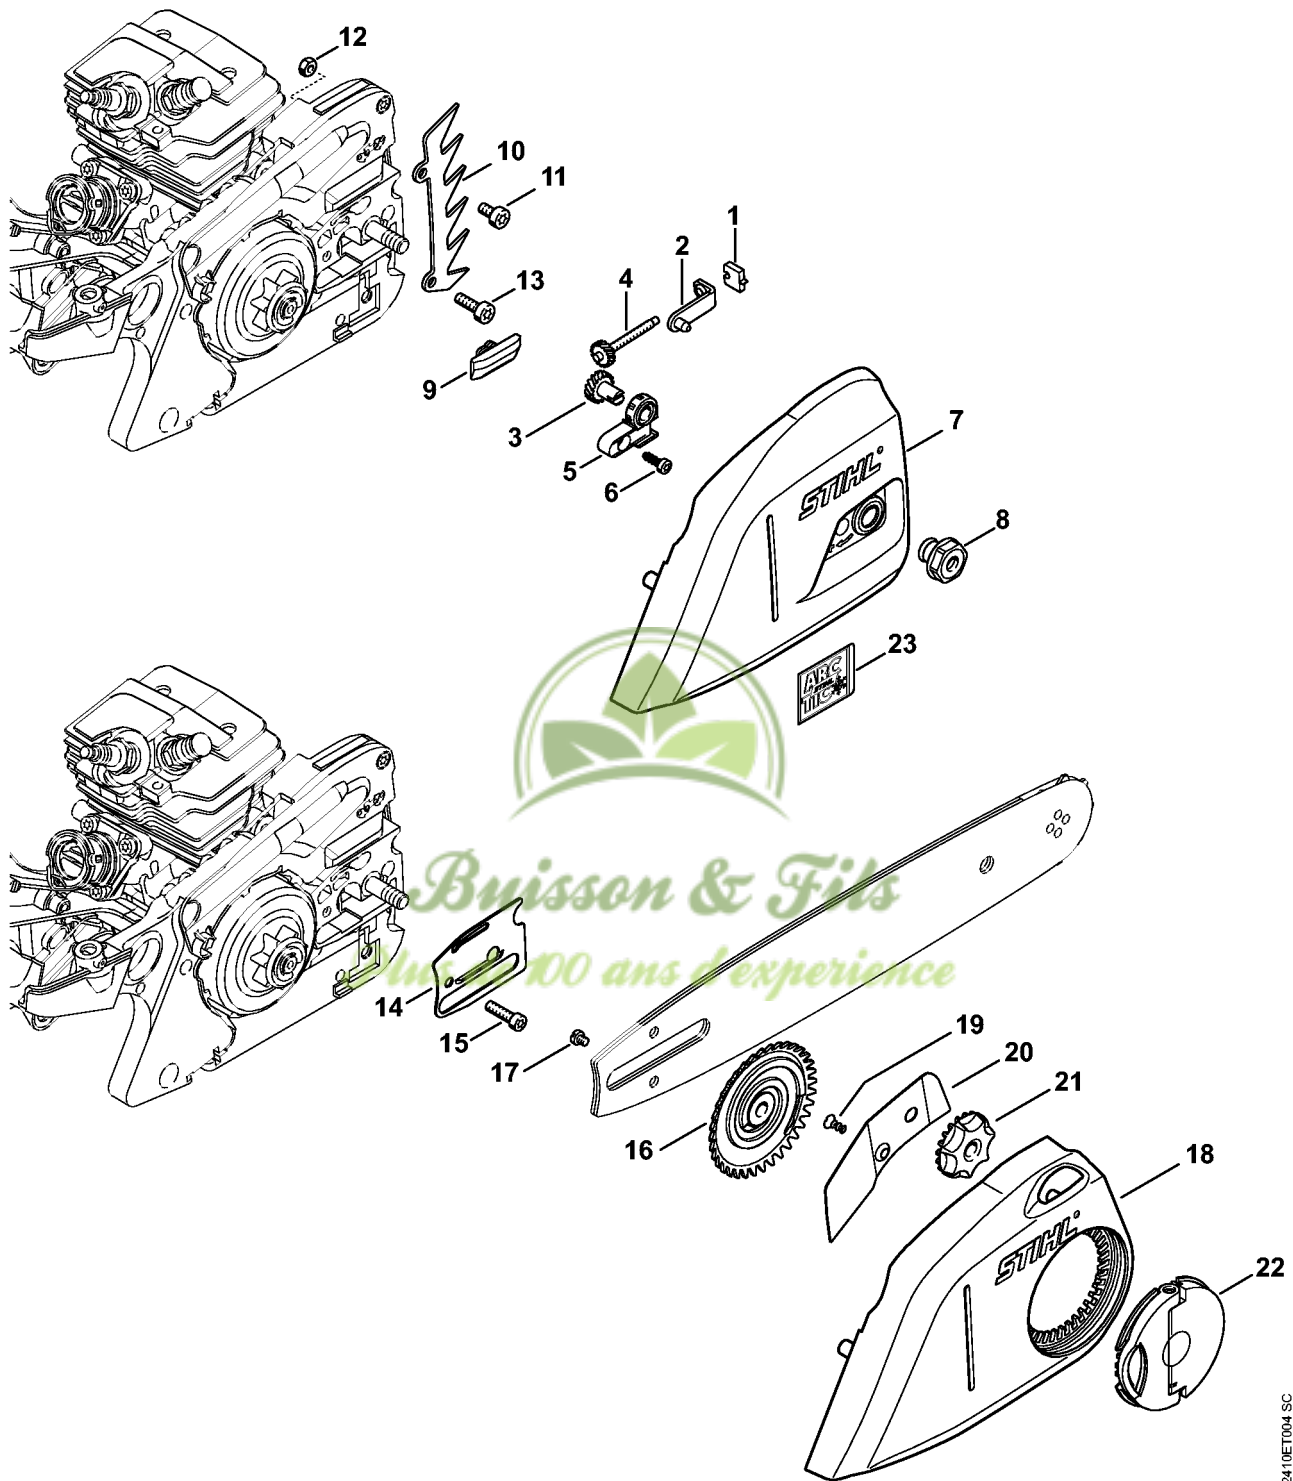

Buisson & Fils
Plus de 100 ans d'expérience

Frein de chaîne

2410ET022 SC

Frein de chaîne

#	Numéro de pièce	Description	Quantité	Contient un ou plusieurs articles	Remarques
1	1138 160 5000	Levier	1		
2	1121 162 5010	Levier	1		
3	0000 997 0628	Ressort	1		
4	9460 624 0400	Anneau d'arrêt 4	1		
5	9460 624 0400	Anneau d'arrêt 4	1		
6	1143 160 5401	Collier de frein	1		
7	9075 478 3012	Vis cylindrique IS-D4x12	1		
8	1143 160 5500	Ressort de tension	1	9	
9	1125 162 8002	Tuyau 20 mm	1		
16	1143 021 1100	Couvercle	1		
17	1143 021 1102	Couvercle	1		
18	9075 478 3012	Vis cylindrique IS-D4x12	3		

Buisson & Fils
Plus de 100 ans d'expérience

Tendeur de chaîne, Couvercle de pignon

2410ET004 SC

Tendeur de chaîne, Couvercle de pignon

#	Numéro de pièce	Description	Quantité	Contient un ou plusieurs articles	Remarques
1	1123 664 1400	Pièce de pression	1		
2	1123 640 1900	Coulisse de tension	1		
	1123 007 1004	Jeu de pignon droit / vis de tension	1	3, 4	
3		Pignon droit	1		
4		Vis de tension	1		
5	1123 664 2200	Recouvrement	1		
6	9075 478 3012	Vis cylindrique IS-D4x12	1		
7	1143 640 1700	Couvercle de pignon	1	8	
8	0000 995 0806	Écrou à embase M8	1		
9	1123 648 6600	Bande de glissement	1		
10	1143 664 0500	Griffe	1		
11	9022 399 0950	Vis cylindrique IS M5x10	1		
12	9210 261 0700	Écrou à six pans M5	1		
13	9022 341 0983	Vis cylindrique IS-M5x16	1		