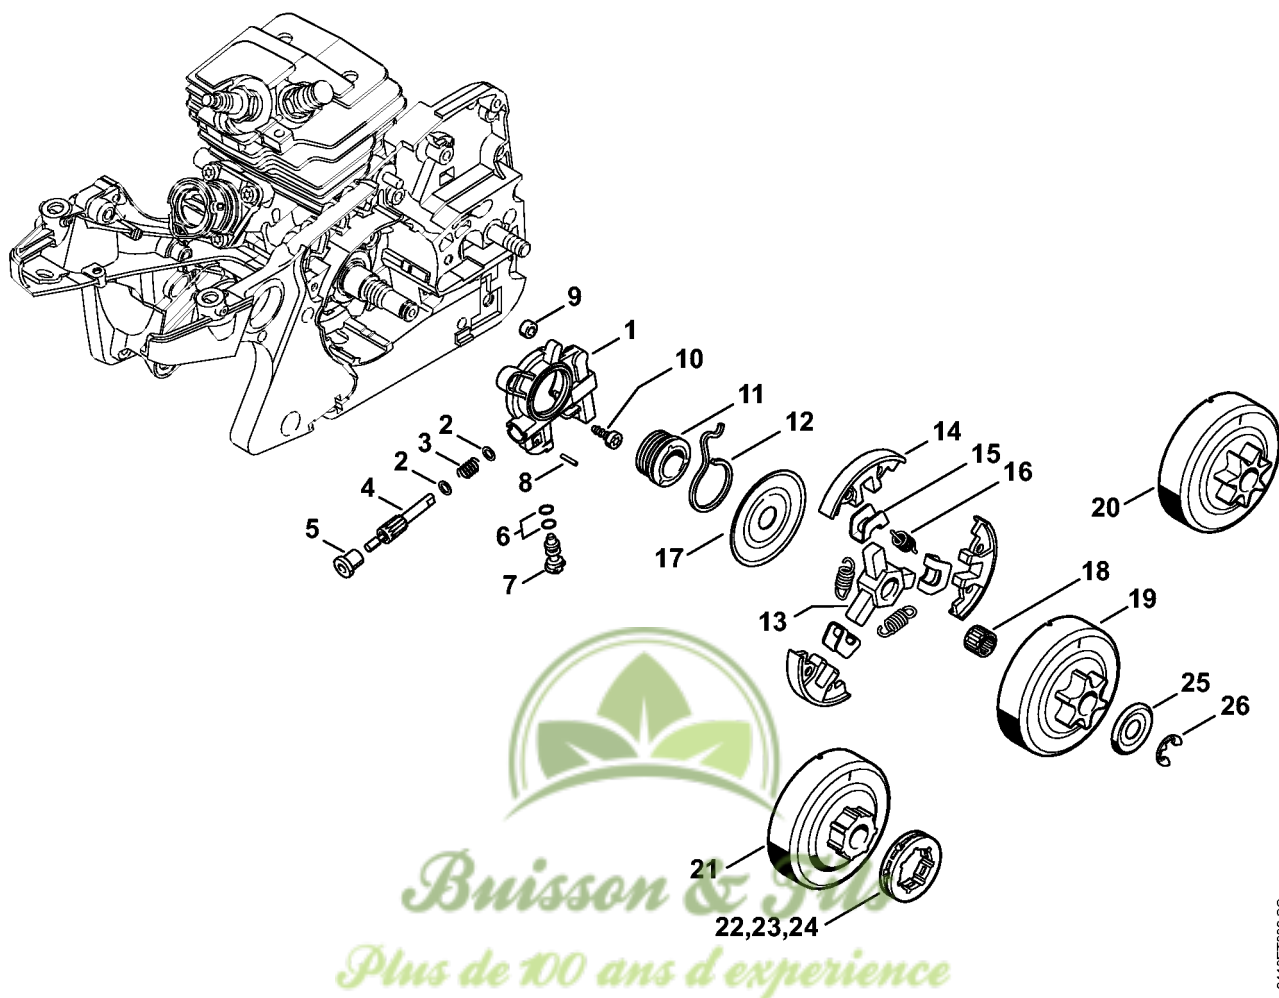

Pompe à huile, Embrayage

2410ET002.SC

Pompe à huile, Embrayage

#	Numéro de pièce	Description	Quantité	Contient un ou plusieurs articles	Remarques
1	1143 640 3200	Pompe à huile	1	2 - 8	
2	0000 958 0518	Rondelle	2		
3	0000 997 0615	Ressort de pression	1		
4	1143 647 0600	Piston de pompe	1		
5	1125 641 9400	Coussinet	1		
6	9646 945 0160	Joint torique 4x2	2		
7	1128 647 4806	Vis de réglage	1		
8	9380 620 1090	Goupille élastique 2x10	1		
9	1122 649 5000	Anneau de joint B4x2	1		
10	9075 478 3012	Vis cylindrique IS-D4x12	2		
11	1143 640 7100	Vis sans fin	1	12	
12	1143 647 2400	Ressort	1		
	1123 160 2050	Embrayage	1	13 - 17	
13	1121 162 3201	Entraîneur	1		
14	1129 162 0800	Masselotte	3		
15	1127 162 3000	Pièce de fixation	3		
16	0000 997 5515	Ressort de tension	3		
17	1121 162 1001	Rondelle de recouvrement	1		
18	9512 933 2260	Cage à aiguilles 10x13x10	1		
19	1143 640 2000	Pignon 3/8" Picco 6D	1		
20	1143 640 2002	Pignon 0.325" 7D	1		
	1123 640 2007	Pignon 1/4" 8D	1		Carving
	1143 007 1002	Jeu de pignon à anneau 3/8"P 7D	1	21, 22, 25, 26	
21		Cloche d'embrayage	1		
22	0000 642 1240	Pignon à anneau 3/8" Picco 7D	1		
	1143 007 1003	Jeu de pignon à anneau 0.325" 7D	1	21, 23, 25, 26	

Buisson & Fils

Plus de 100 ans d'expérience