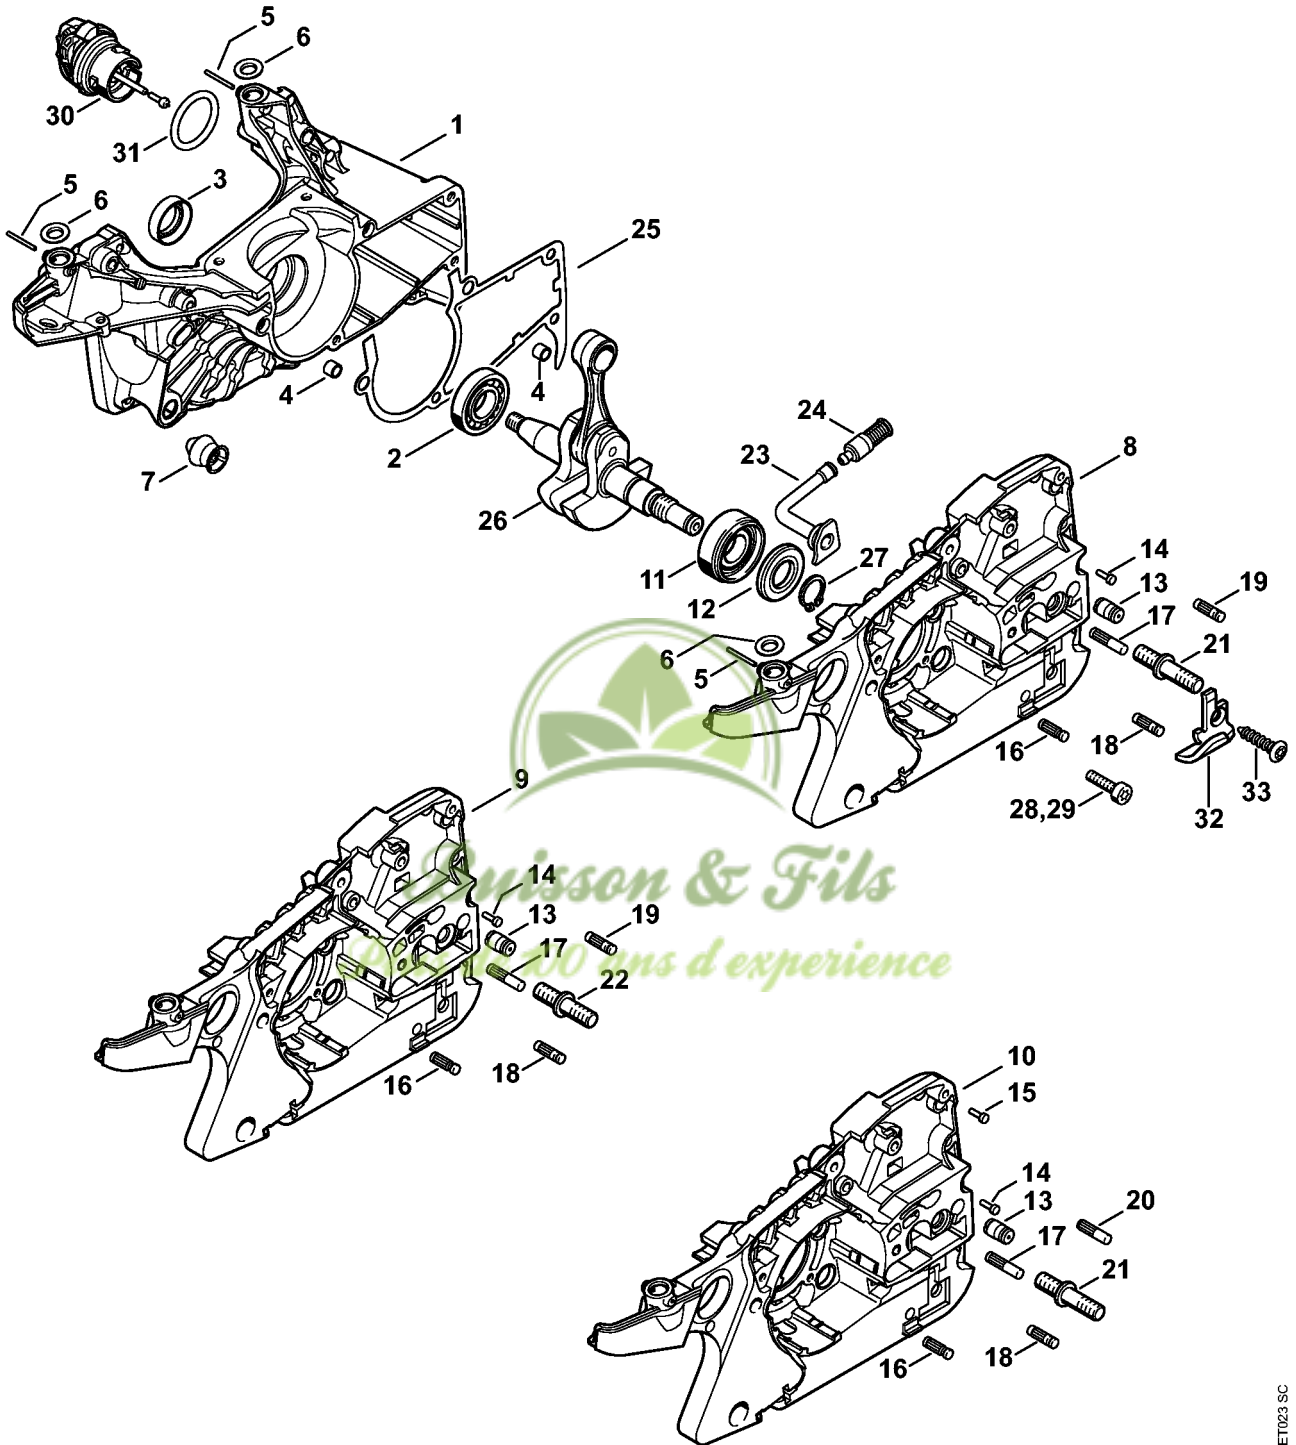

Carter de vilebrequin

2410ET023 SC

Carter de vilebrequin

#	Numéro de pièce	Description	Quantité	Contient un ou plusieurs articles	Remarques
1	1143 020 2628	Demi-carter de vilebrequin, côté ventilateur	1	2 - 7, 28, 30, 31	
	1143 007 1008	Jeu de pièces roulement	1	2, 28	
2	9503 003 0322	Roulement rainuré à billes 15x32x8	1		
3	9640 003 1570	Bague d'étanchéité 15x24x7	1		
4	0000 988 8600	Douille	2		
5	9371 470 1058	Goupille cylindrique 1,8x19	3		
6	0000 963 0902	Douille	3		
7	1143 791 5900	Butoir d'arrêt	1		
8	1143 020 2936	Demi-carter de vilebrequin	1	5, 6, 11 - 14, 16 - 19, 21, 28	
	1143 007 1010	Jeu de pièces roulement	1	11, 28	
11	9523 003 4260	Roulement rainuré à billes 15x35x13	1		
12	9640 003 1600	Bague d'étanchéité 15x29,6x4	1		
13	1128 640 9100	Soupape	1		
14	0000 974 1200	Clou cannelé cylindrique 2,6x8	1		
16	1120 162 5200	Boulon	1		
17	1143 162 5200	Boulon	1		
18	1121 162 5200	Boulon	1		
19	1121 162 5200	Boulon	1		
21	1143 664 2400	Vis à embase M8	1		
23	1143 647 9400	Tuyau	1		
24	1123 640 3800	Crépine d'aspiration	1		
	1143 007 1006	Jeu de pièces joint	1	25, 28	
25	1143 029 0500	Joint	1		
	1143 030 0408	Vilebrequin	1	26, 28	
26	1143 030 0400	Vilebrequin	1