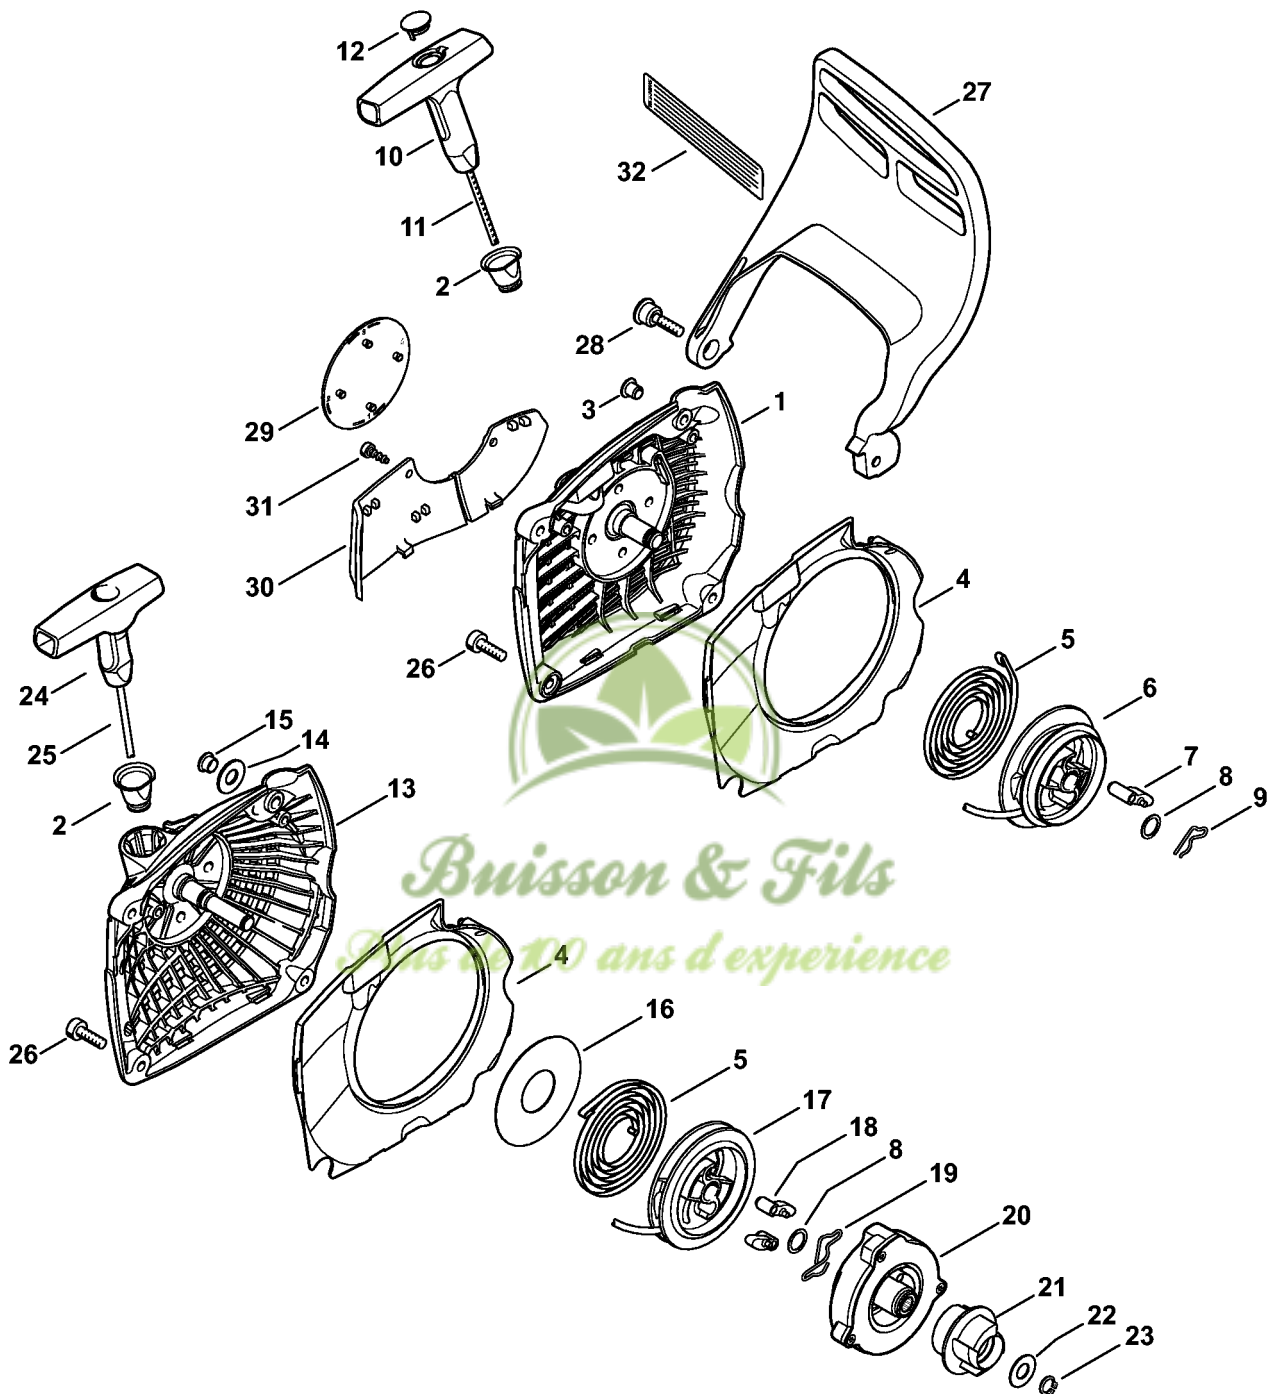

Dispositif de lancement, Protège-main

2410ET019 SC

Dispositif de lancement, Protège-main

#	Numéro de pièce	Description	Quantité	Contient un ou plusieurs articles	Remarques
	1143 080 2104	Cartier de ventilateur avec lanceur	1	1 - 12	
1	1143 080 1804	Cartier de ventilateur	1	2, 3	
2	1110 084 9102	Douille	1		
3	1141 084 0700	Rivet	1		
4	1143 084 7801	Segment	1		
5	1143 190 0600	Ressort de rappel	1		
6	1143 195 0400	Poulie à câble	1		
7	1125 195 7200	Cliquet	1		
8	0000 958 0923	Rondelle	1		
9	1118 195 3500	Ressort	1		
10	0000 190 3409	Poignée ElastoStart Ø 3 mm	1	11, 12	
11	0000 195 8205	Câble de lancement Ø 3x750 mm	1		
	0000 930 2208	Câble de lancement Ø 3 mm x 30,5 m	1		
	0000 930 2211	Câble de lancement Ø 3 mm x 60,8 m	1		
12	0000 195 7001	Capuchon	1		
26	9022 341 0980	Vis cylindrique IS-M5x16	3		
27	1143 792 9100	Protège-main	1		
28	1141 790 6100	Vis à douille M5	1		
29	1143 967 1530	Plaque matricule MS 241 C	1		
30	1143 007 1001	Jeu de pièces de plaque de recouvrement	1	31	
31	9074 477 2995	Vis cylindrique IS-P4x12	2