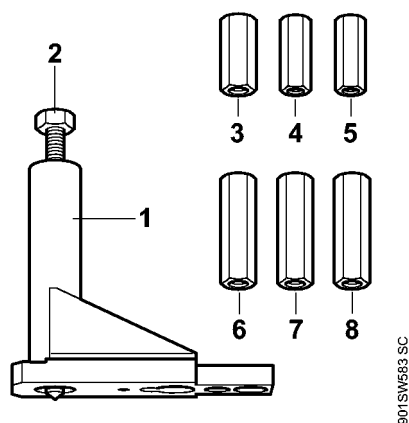

Buisson & Fils
Plus de 100 ans d'expérience

Tournevis T27x150

901SW575 KN

Buisson & Fils
Plus de 100 ans d'expérience

Tournevis T27x150

#	Numéro de pièce	Description	Quantité	Contient un ou plusieurs articles	Remarques
	5910 890 2400	Tournevis T27x150	1		

Buisson & Fils
Plus de 100 ans d'expérience

Jeu d'outil de montage côté sortie

Buisson & Fils
Plus de 100 ans d'expérience

Jeu d'outil de montage côté sortie

#	Numéro de pièce	Description	Quantité	Contient un ou plusieurs articles	Remarques
	5910 007 2222	Jeu d'outil de montage côté sortie	1	1 - 8	
1	5910 890 2222	Outil de montage côté sortie (AS)	1	2	
2	5910 893 8500	Broche filetée côté sortie (AS)	1		
3	5910 893 2405	Douille taraudée	1		
4	5910 893 2406	Douille taraudée	1		
5	5910 893 2407	Douille taraudée	1		
6	5910 893 2408	Douille taraudée	1		
7	5910 893 2409	Douille taraudée	1		
8	5910 893 2202	Douille taraudée	1		