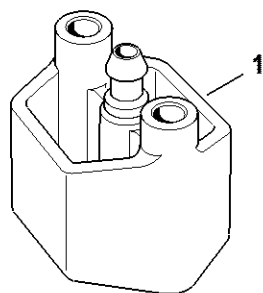

5910-GET-0136-A0