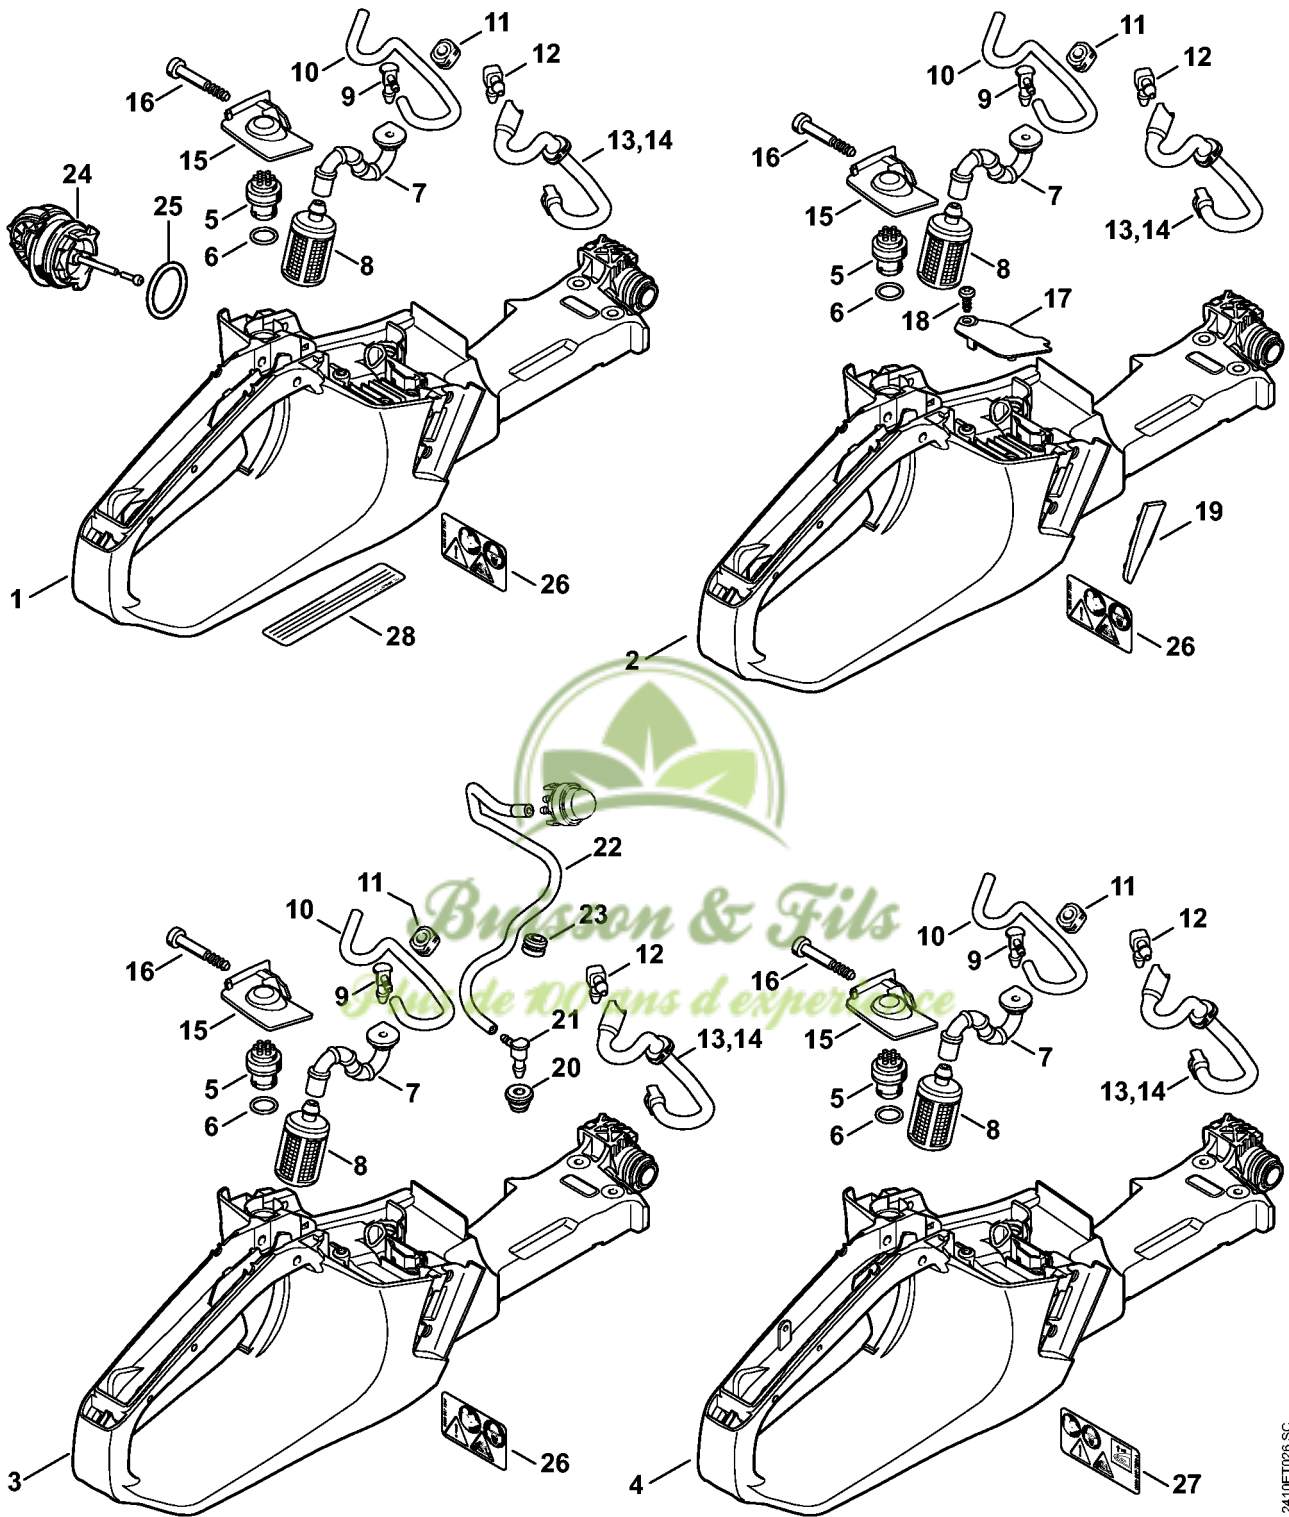

Carter de réservoir

2410ET026 SC

Carter de réservoir

#	Numéro de pièce	Description	Quantité	Contient un ou plusieurs articles	Remarques
1	1143 350 0807	Carter de réservoir	1	5 - 8, 24 - 26	
5	0000 350 5800	Aération de réservoir	1	6	
6		Joint torique	1		
7	1143 358 7700	Tuyau	1		
8	0000 350 3518	Crépine d'aspiration	1		
9	4242 353 2600	Raccord en équerre	1		
10	1143 937 5000	Tuyau 154 mm	1		
11	1143 989 0600	Douille	1		
12	4224 122 3900	Raccord en équerre	1		
13	1143 358 7702	Tuyau	1		
15	1143 353 7000	Recouvrement	1		
16	9074 477 4148	Vis cylindrique IS-P5x34	1		
24	0000 350 0533	Bouchon de réservoir	1	25	
25	9645 948 7734	Joint torique 25x3,5	1		
26	0000 967 7247	Pictogramme d'avertissement MS	1