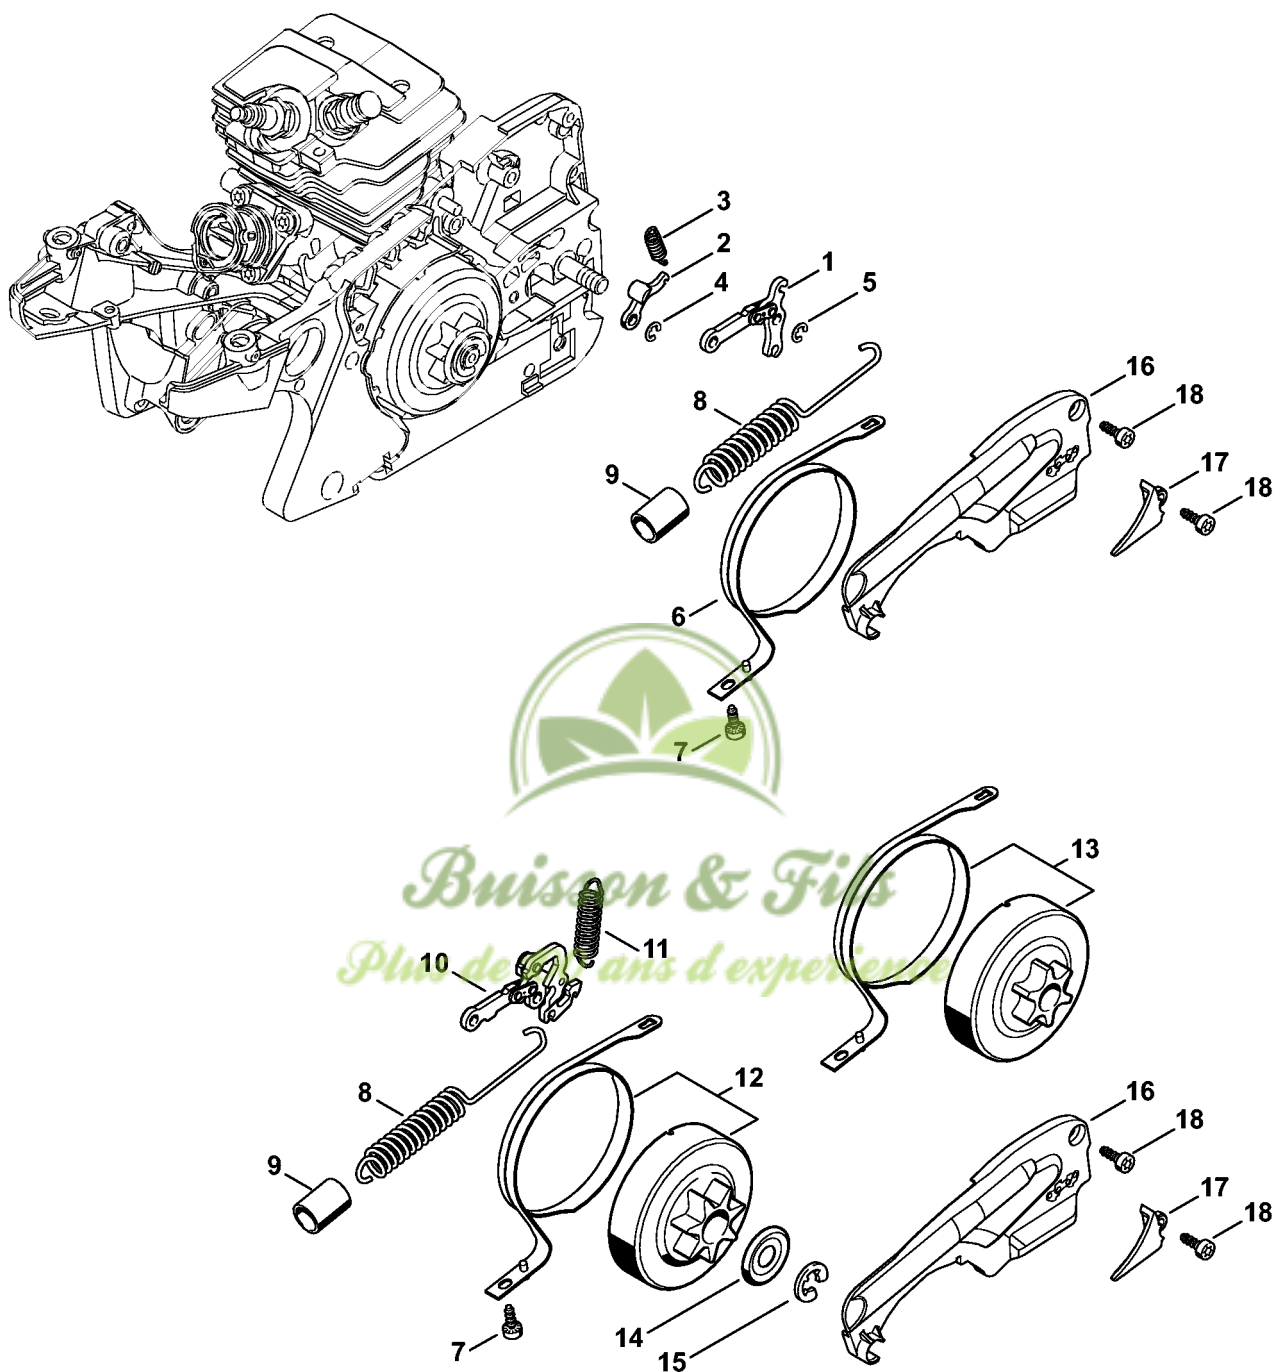

Buisson & Fils

Plus de 100 ans d'expérience

Pompe à huile, Embrayage

#	Numéro de pièce	Description	Quantité	Contient un ou plusieurs articles	Remarques
23	0000 642 1236	Pignon à anneau 0.325" 7D	1		
	1143 007 1004	Jeu de pignon à anneau 0.325" 8D	1	21, 24 - 26	
24	0000 642 1234	Pignon à anneau 0.325" 8D	1		
25	0000 958 1022	Rondelle Ø 27 mm	1		
26	9460 624 0801	Anneau d'arrêt 8x1,3	1		

Buisson & Fils
Plus de 100 ans d'expérience

Frein de chaîne

2410ET022 SC

Frein de chaîne

#	Numéro de pièce	Description	Quantité	Contient un ou plusieurs articles	Remarques
1	1138 160 5000	Levier	1		
2	1121 162 5010	Levier	1		
3	0000 997 0628	Ressort	1		
4	9460 624 0400	Anneau d'arrêt 4	1		
5	9460 624 0400	Anneau d'arrêt 4	1		
6	1143 160 5401	Collier de frein	1		
7	9075 478 3012	Vis cylindrique IS-D4x12	1		
8	1143 160 5500	Ressort de tension	1	9	
9	1125 162 8002	Tuyau 20 mm	1		
16	1143 021 1100	Couvercle	1		
17	1143 021 1102	Couvercle	1		
18	9075 478 3012	Vis cylindrique IS-D4x12	3		

Buisson & Fils
Plus de 100 ans d'expérience

Tendeur de chaîne, Couvercle de pignon

2410ET004 SC

Tendeur de chaîne, Couvercle de pignon

#	Numéro de pièce	Description	Quantité	Contient un ou plusieurs articles	Remarques
1	1123 664 1400	Pièce de pression	1		
2	1123 640 1900	Coulisse de tension	1		
	1123 007 1004	Jeu de pignon droit / vis de tension	1	3, 4	
3		Pignon droit	1		
4		Vis de tension	1		
5	1123 664 2200	Recouvrement	1		
6	9075 478 3012	Vis cylindrique IS-D4x12	1		
7	1143 640 1700	Couvercle de pignon	1	8	
8	0000 995 0806	Écrou à embase M8	1		
9	1123 648 6600	Bande de glissement	1		
10	1143 664 0500	Griffe	1		
11	9022 399 0950	Vis cylindrique IS M5x10	1		
12	9210 261 0700	Écrou à six pans M5	1		
13	9022 341 0983	Vis cylindrique IS-M5x16	1		