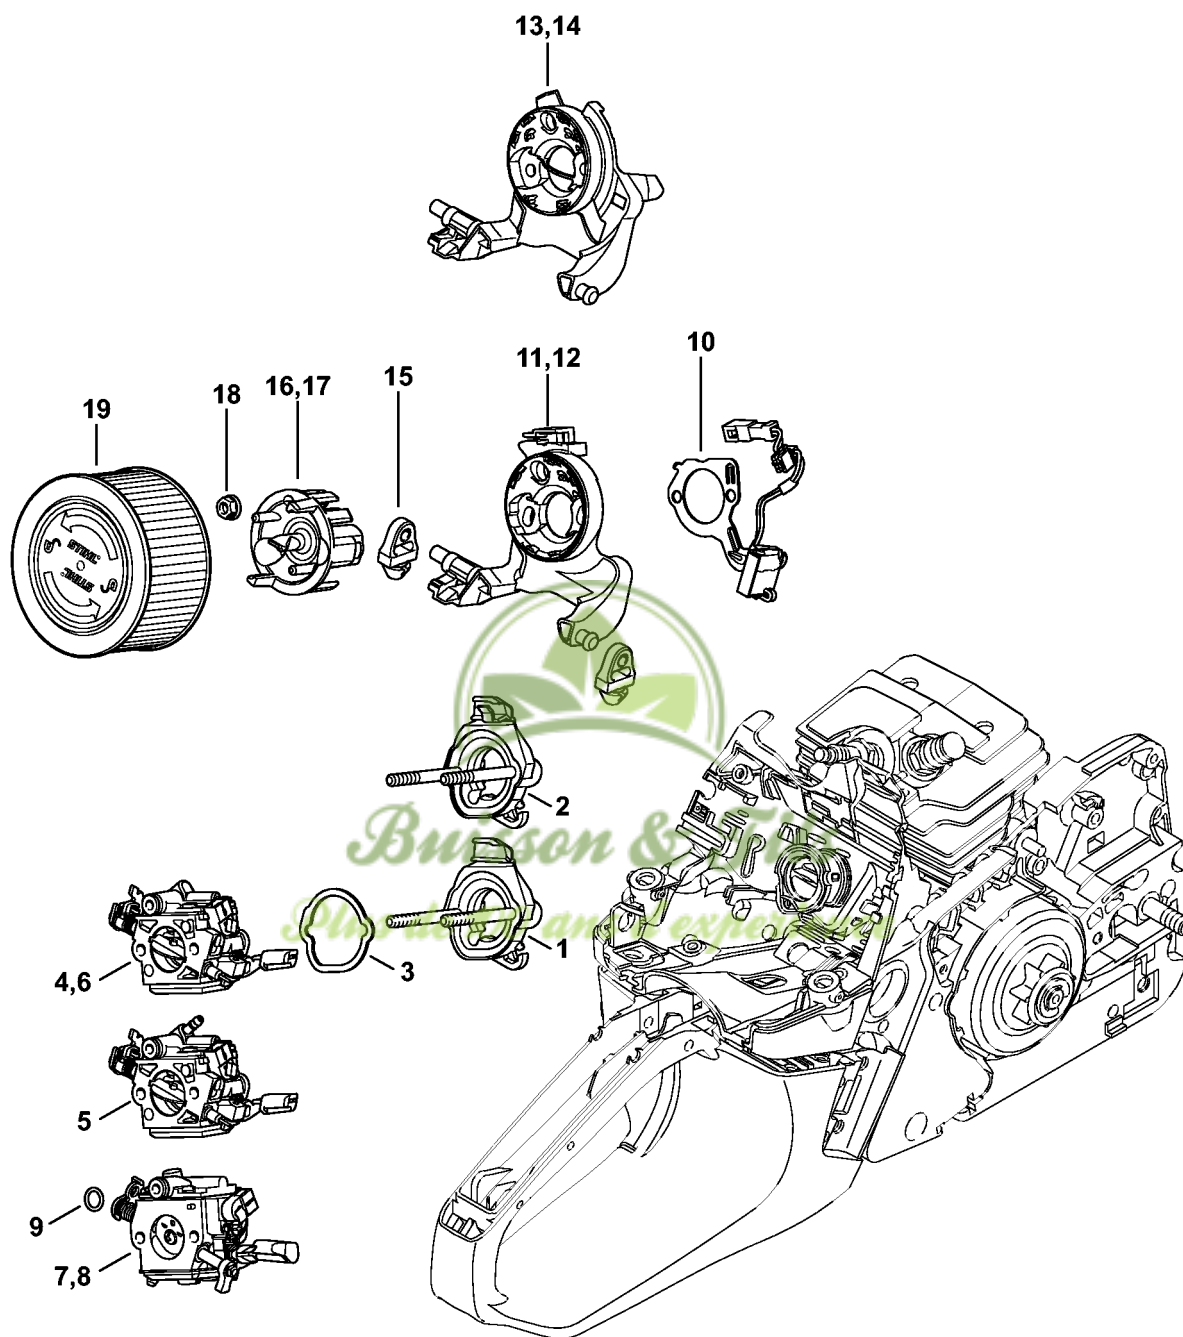

Support de carburateur, Filtre à air

2410ET033 SC

Support de carburateur, Filtre à air

#	Numéro de pièce	Description	Quantité	Contient un ou plusieurs articles	Remarques
1	1143 120 0901	Support de carburateur	1		
2	1143 120 0900	Support de carburateur	1		
3	1141 121 8600	Rondelle	1		
4	1143 120 0654	Carburateur C1Q-S275B	1	9	
4	1143 120 0655	Carburateur C1Q S275D	1	9	
7	1143 120 0600	Carburateur WTF-1D	1		
9	9646 945 0490	Joint torique 7x1,5	1		
10	1143 430 1000	Appareil de distribution	1		
11	1143 141 0904	Socle de filtre	1		
13	1143 141 0900	Socle de filtre	1		
15	1141 122 9902	Butoir	2		
16	1141 121 6900	Chicane	1		
17	1143 121 6900	Chicane	1		
18	9216 261 0700	Écrou à six pans M5	2		
19	1141 140 4400	Filtre à air HD2	1		

Buisson & Fils

Plus de 100 ans d'expérience