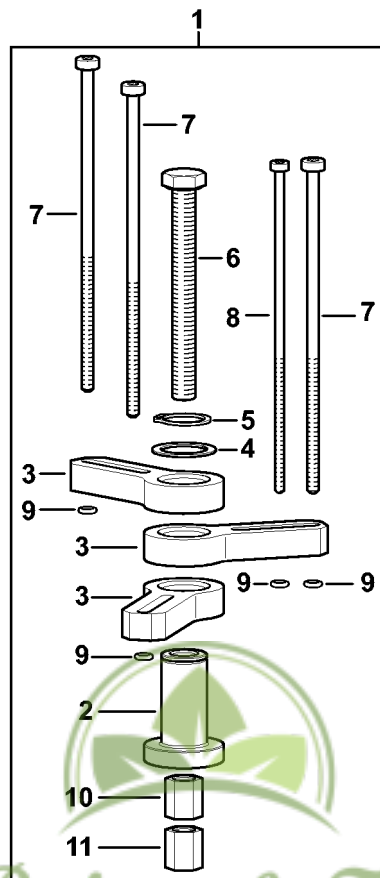

Buisson & Fils
Plus de 100 ans d'expérience

901 SW638 CM

Buisson & Fils
Plus de 100 ans d'expérience

Douille taraudée

#	Numéro de pièce	Description	Quantité	Contient un ou plusieurs articles	Remarques
	5910 893 2420	Douille taraudée	1		

Buisson & Fils
Plus de 100 ans d'expérience

Extracteur

#	Numéro de pièce	Description	Quantité	Contient un ou plusieurs articles	Remarques
1	5910 890 4505	Extracteur	1	2 - 11	
2	5910 893 1712	Douille	1		
3	5910 895 0700	Flèche	3		
4	0000 958 0206	Rondelle	1		
5	9455 621 2150	Circlip 20x1,2	1		
6	9010 346 2545	Vis à six pans M10x1x95-10.9	1		
7	9022 346 1200	Vis cylindrique IS-M5x145x60-10.9	3		
8	9022 346 0852	Vis cylindrique IS-M4x145x60-10.9	1		
9	9646 945 0160	Joint torique 4x2	4		
10	5910 895 0900	Pièce de guidage D8	1		
11	5910 895 0901	Pièce de guidage D10	1		