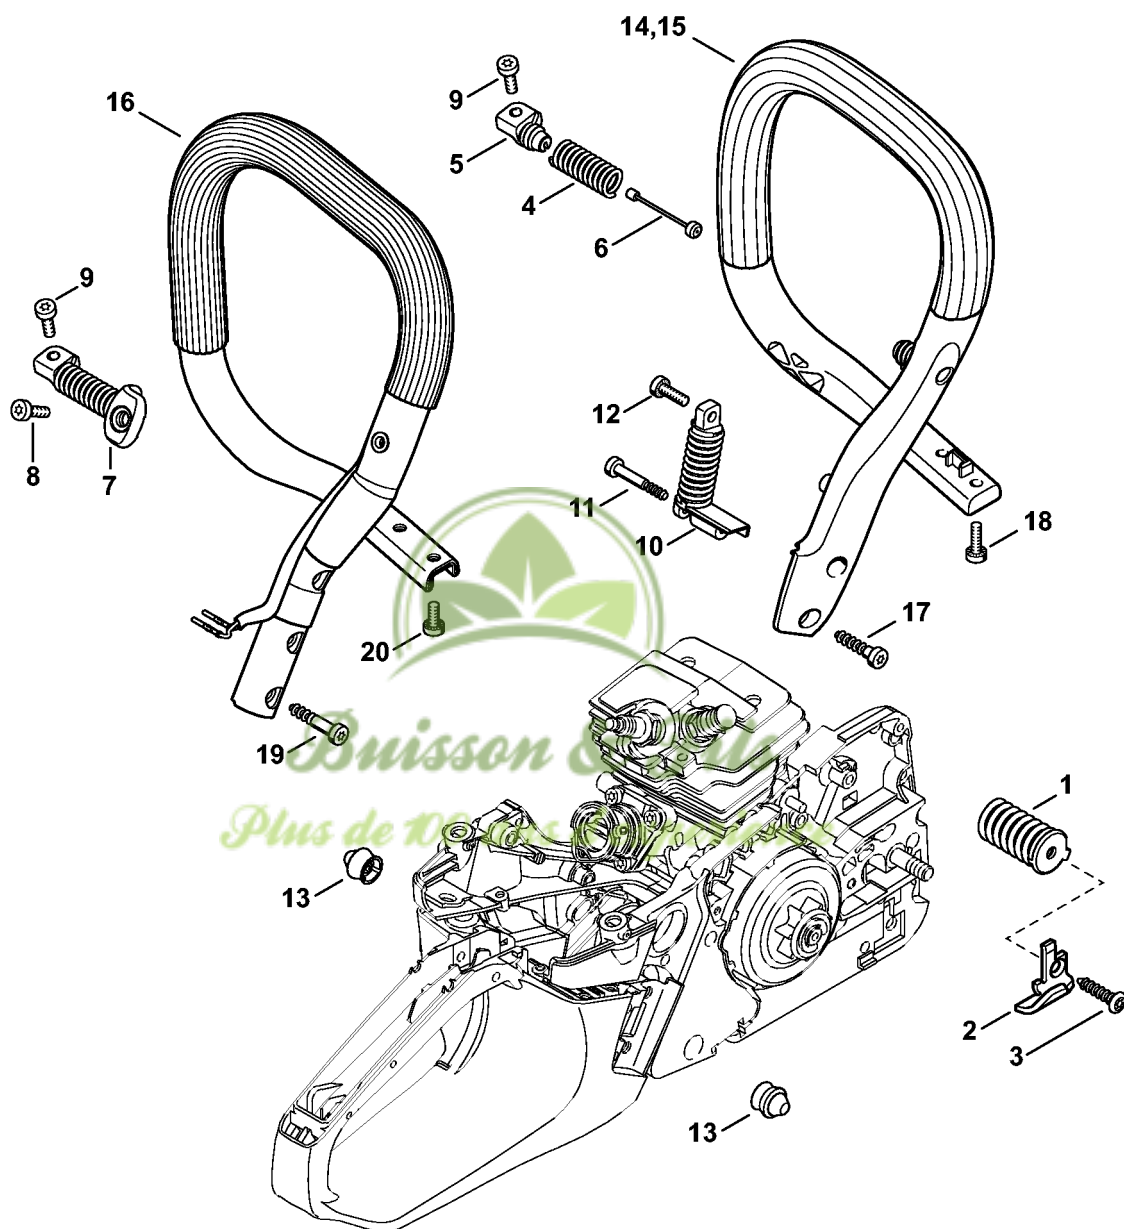

Carter de réservoir

2410ET026 SC

Carter de réservoir

#	Numéro de pièce	Description	Quantité	Contient un ou plusieurs articles	Remarques
1	1143 350 0807	Carter de réservoir	1	5 - 8, 24 - 26	
5	0000 350 5800	Aération de réservoir	1	6	
6		Joint torique	1		
7	1143 358 7700	Tuyau	1		
8	0000 350 3518	Crépine d'aspiration	1		
9	4242 353 2600	Raccord en équerre	1		
10	1143 937 5000	Tuyau 154 mm	1		
11	1143 989 0600	Douille	1		
12	4224 122 3900	Raccord en équerre	1		
13	1143 358 7702	Tuyau	1		
15	1143 353 7000	Recouvrement	1		
16	9074 477 4148	Vis cylindrique IS-P5x34	1		
24	0000 350 0533	Bouchon de réservoir	1	25	
25	9645 948 7734	Joint torique 25x3,5	1		
26	0000 967 7247	Pictogramme d'avertissement MS	1		

Système AV, Poignée tubulaire

2410ET027 SC

Système AV, Poignée tubulaire

#	Numéro de pièce	Description	Quantité	Contient un ou plusieurs articles	Remarques
1	1143 790 8302	AV-Ressort	1		
2	0000 656 7700	Arrêt de chaîne	1		
3	9074 477 4438	Vis cylindrique IS-P6x30	1		
4	1141 791 3102	Ressort	1		
5	1143 792 2902	Bouchon de palier AV	1		
6	1143 790 8104	Arrêteur	1		
9	9022 341 0983	Vis cylindrique IS-M5x16	1		
10	1143 790 8300	AV-Ressort	1		
11	9074 477 4148	Vis cylindrique IS-P5x34	1		
12	9022 341 0980	Vis cylindrique IS-M5x16	1		
13	1143 791 5900	Butoir d'arrêt	2		
14	1143 791 1706	Poignée tubulaire	1		
17	9074 478 4545	Vis cylindrique IS-P6x26,5	2		
18	9022 341 0983	Vis cylindrique IS-M5x16	2		