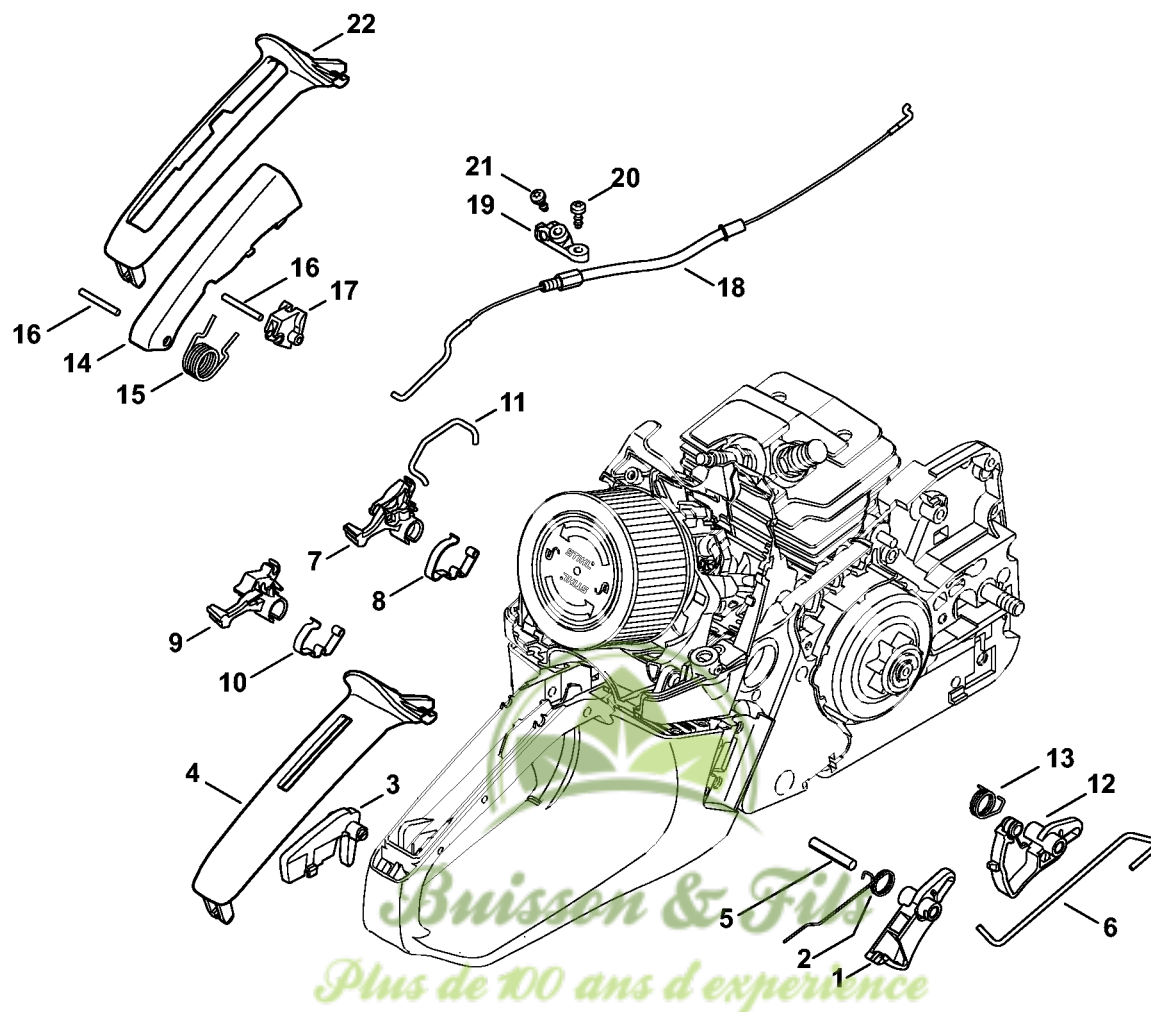

Commande des gaz

2410ET031 SC

Commande des gaz

#	Numéro de pièce	Description	Quantité	Contient un ou plusieurs articles	Remarques
1	1143 182 1000	Manette des gaz	1		
2	1143 182 4500	Ressort coudé	1		
3	1143 182 0800	Levier d'arrêt	1		
4	1143 791 0600	Monture de poignée	1		
5	9371 470 2680	Goupille cylindrique 5x28	1		
6	1143 182 1500	Tringlerie des gaz	1		
7	1143 182 0904	Arbre de commande	1		
8	1143 442 1604	Ressort de connexion	1		
9	1143 182 0902	Arbre de commande	1		
10	1143 442 1600	Ressort de connexion	1		
11	1143 185 1902	Tringlerie de volet de démarrage	1		

Buisson & Fils
Plus de 100 ans d'expérience