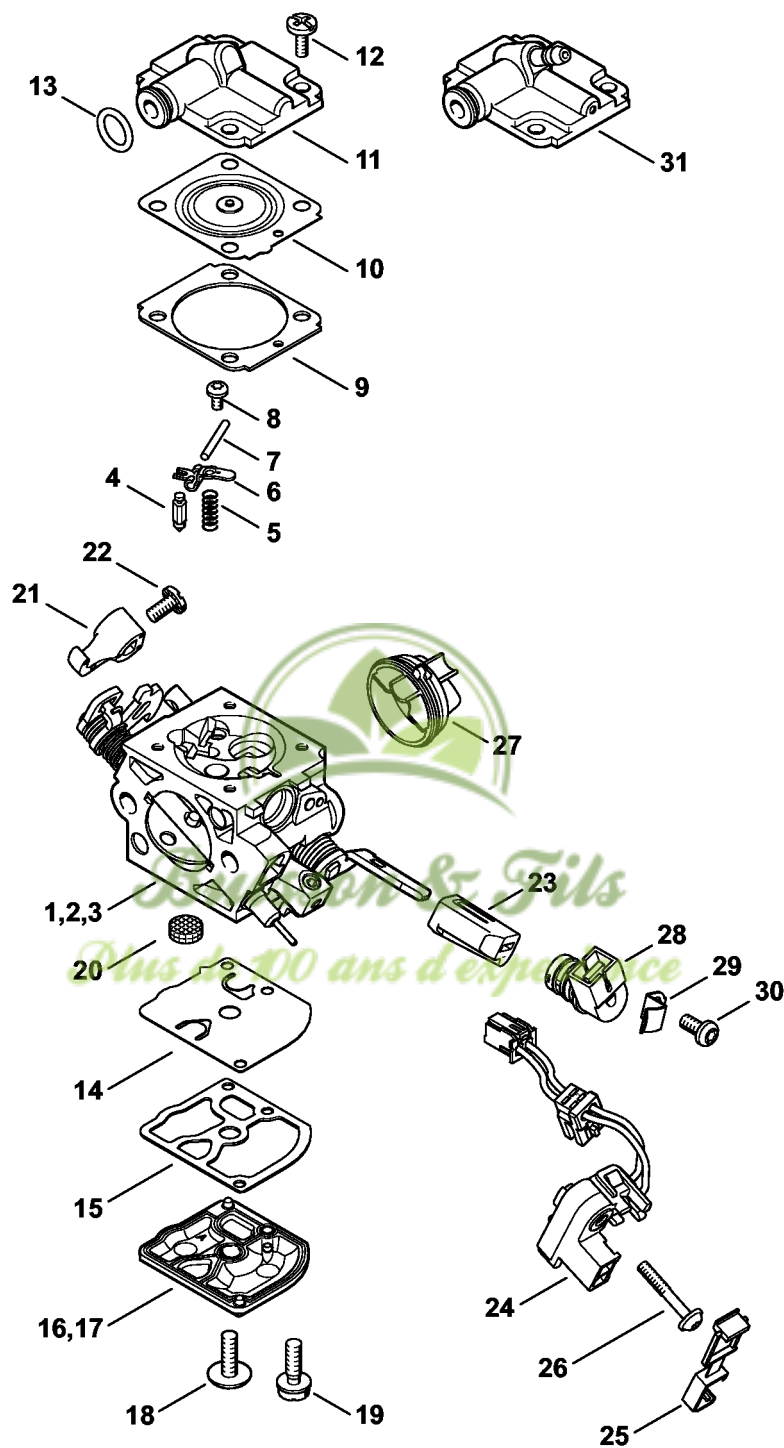

Carburateur C1Q-S275, C1Q-S276, C1Q-S277

2410ET030 SC

Carburateur C1Q-S275, C1Q-S276, C1Q-S277

#	Numéro de pièce	Description	Quantité	Contient un ou plusieurs articles	Remarques
1	1143 120 0654	Carburateur C1Q-S275B	1	4 - 16, 18, 20 - 30	
1	1143 120 0655	Carburateur C1Q S275D	1	4 - 16, 18, 20 - 30	
4	Z000 018 Z000	Pointeau d'admission	1		
5	1129 122 3001	Ressort	1		
6	1125 121 5000	Levier de réglage d'admission	1		
7	1120 121 9200	Axe	1		
8	0000 122 7101	Vis	1		
9	1141 129 0900	Joint de réglage	1		
10	4229 121 4700	Membrane de réglage	1		
11	1141 121 0800	Couvercle	1		
12	1120 122 6601	Vis à embase	4		
13	9646 945 0490	Joint torique 7x1,5	1		
14	1129 121 4800	Membrane de pompe	1		
15	1123 129 0905	Joint de pompe	1		
16	1139 121 0800	Couvercle	1		
18	1120 122 7800	Vis à tête bombée fraisée	1		
20	1123 121 7800	Tamis	1		
21	1141 121 6602	Levier	1		
22	4132 122 6600	Vis à embase	1		
23	1143 121 2707	Capuchon	1		
24	1141 430 1028	Appareil de distribution	1	25, 26	
25	0000 431 1803	Bouchon	1		
26	9076 478 0210	Vis à tête fraisée IS-A2,5x16	1		
27	1143 121 9402	Anneau	1		
28	0000 120 5111	Electrovanne	1		
29	0000 121 2301	Crampon	1		

Buisson & Fils
Plus de 100 ans d'expérience