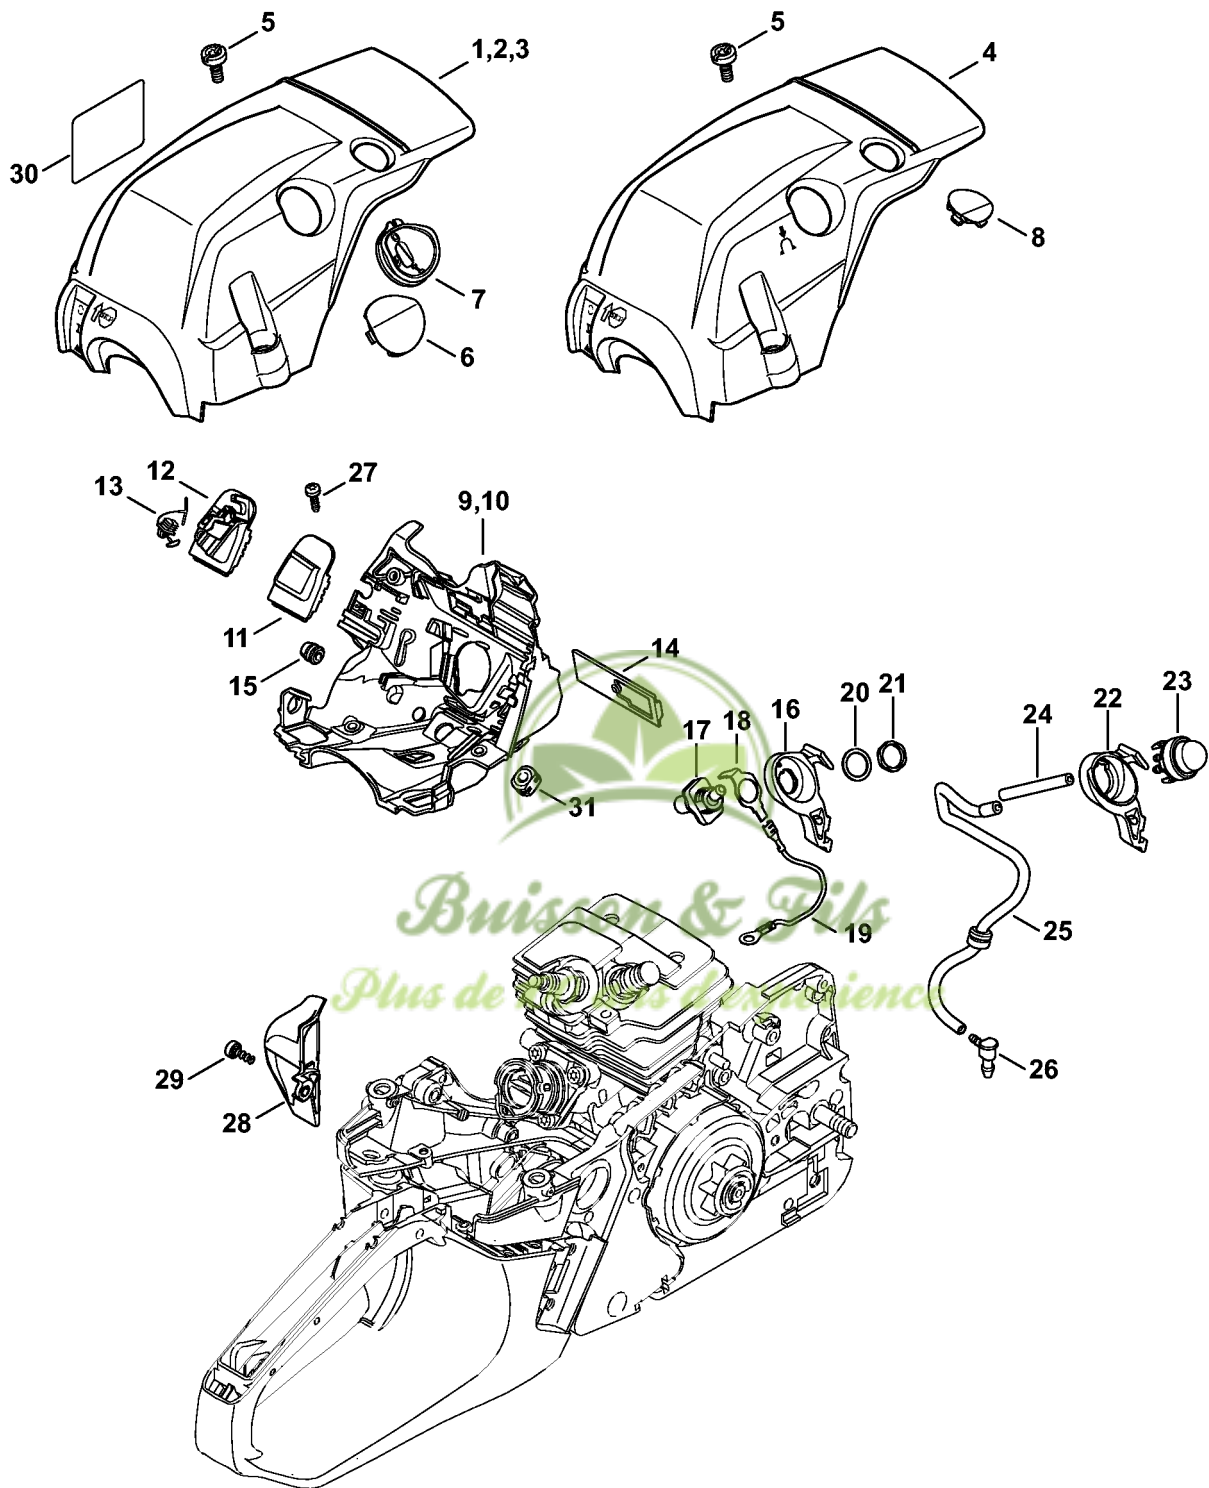

Capot, Déflecteur d'air

2410ET028 SC

Capot, Déflecteur d'air

#	Numéro de pièce	Description	Quantité	Contient un ou plusieurs articles	Remarques
1	1143 080 1618	Capot	1	5, 6	
5	1140 140 9200	Verrou	3		
6	1143 084 7100	Capuchon	1		
9	1143 080 0900	Capot de canalisation d'air	1		
11	1143 448 1202	Attache de câble	1		
12	1143 440 3504	Attache de câble	1	13	
13	0000 430 4801	Bouchon	1		
14	1143 084 4100	Tiroir	1		
27	9075 478 3012	Vis cylindrique IS-D4x12	2		
28	1143 140 7800	Préséparateur	1		
29	9075 478 3012	Vis cylindrique IS-D4x12	1		
31	1143 989 0600	Douille	1		

Buisson & Fils
Plus de 100 ans d'expérience